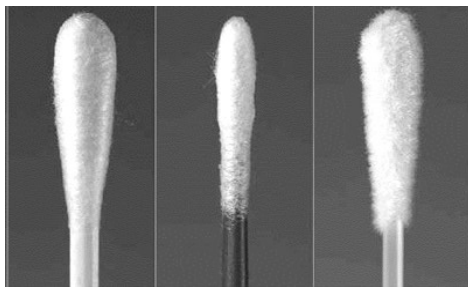

Torulas solas Estériles individuales

SWAB DACRÓN NORMAL , SLIM o HydraFlocked Regular o Baby

ESTERIL INDIVIDUAL SIN MEDIO DE TRANSPORTE

Paquetes de 100 Unidades

*.-Mantener a TEMPERATURA AMBIENTE en lugar fresco y seco.

SIN MEDIO DE TRANSPORTE

Regular

Baby